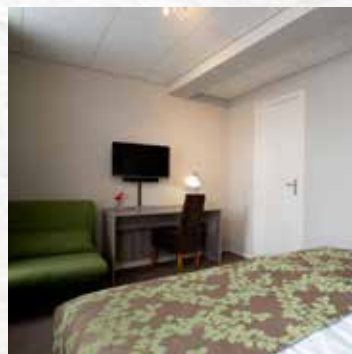

- Dertien smaakvol ingerichte en rookvrije kamers. Alle voorzien van o.a. eigen bureau, toilet, douche en flat screen tv.
- Uw auto of motor veilig en overdekt parkeren op 100 mtr. van het hotel.
- Inpandige stalling voor uw (elektrische-) fiets met oplaadpunt.
- Naast- en rondom het hotel bevindt zich een ruime keus aan restaurants.

Hotel Old Dutch Bergen op Zoom

Van huis, toch thuis

In onze gezellige ontbijtzaal kunt u 24/7 à volonté genieten van een heerlijke koffie (-variant) of thee. Van hier uit kijkt u over de **indrukwekkende** panden van de **historische** Stationsstraat welke allen gebouwd zijn rond 1883.

Hotel Old Dutch is gelegen nabij het NS station van Bergen op Zoom en ligt op steenworp afstand van de Grote Markt met haar **historische ambiance**. Met de talloze smalle steegjes, gezellige restaurants en talrijke cafeetjes dé plek om kennis te maken met **Bourgondisch** Bergen op Zoom.